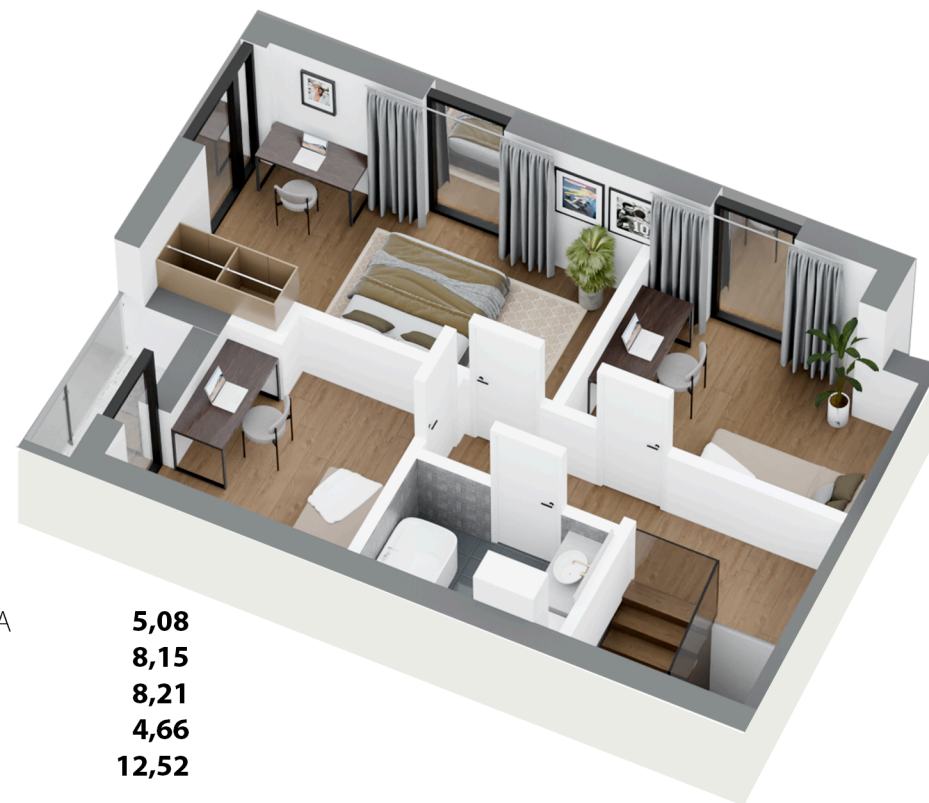

Kampino
Park

POWIERZCHNIA:

80,44 m²

BUDYNEK: 11

LOKAL B

Parter

41,82m²

Piętro

38,62m²

SALON Z ANEKSEM	33,00
PRZEDSIONEK	4,73
WC	1,07
KOMUNIKACJA	3,02

KOMUNIKACJA	5,08
POKÓJ	8,15
POKÓJ	8,21
ŁAZIENKA	4,66
POKÓJ	12,52