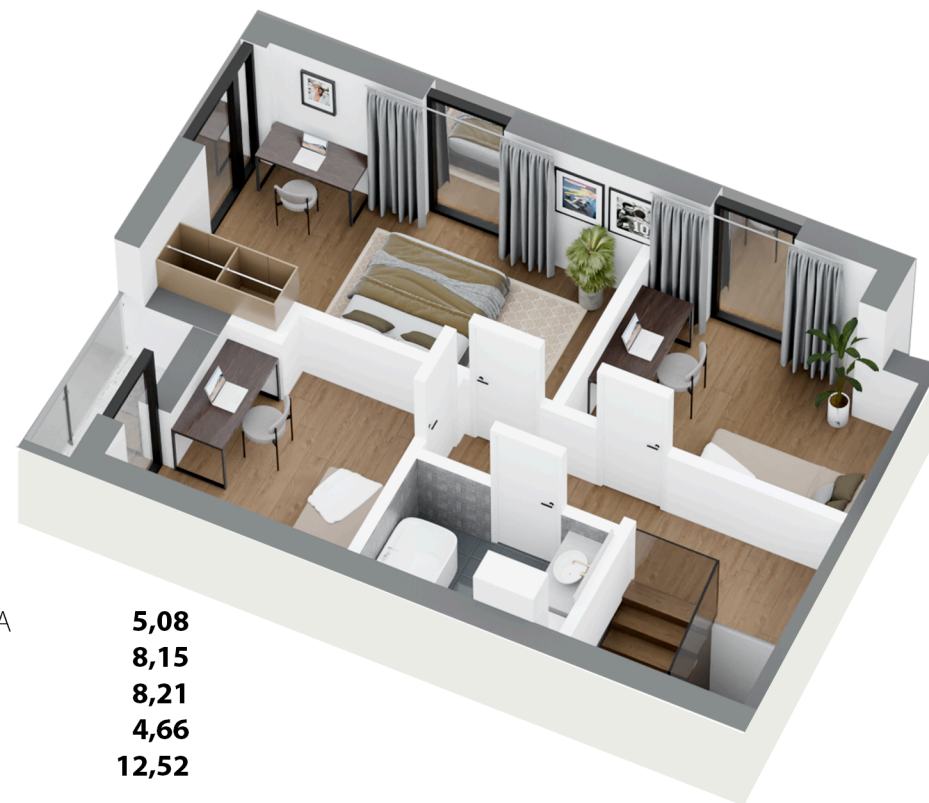

Kampino
Park

POWIERZCHNIA:

80,44 m²

BUDYNEK: 13

LOKAL B

Parter

41,82m²

Piętro

38,62m²

SALON Z ANEKSEM	33,00
PRZEDSIONEK	4,73
WC	1,07
KOMUNIKACJA	3,02

KOMUNIKACJA	5,08
POKÓJ	8,15
POKÓJ	8,21
ŁAZIENKA	4,66
POKÓJ	12,52