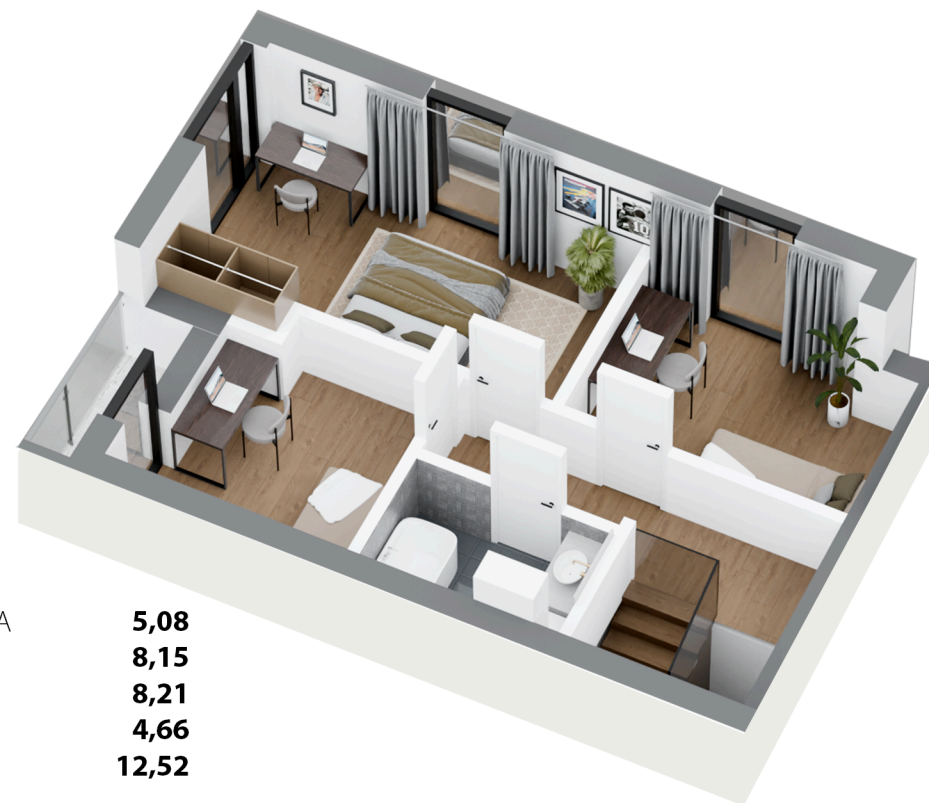

Kampino
Park

POWIERZCHNIA:

80,44 m²

BUDYNEK: 1

LOKAL B

Parter

41,82m²

Piętro

38,62m²

SALON Z ANEKSEM	33,00
PRZEDSIONEK	4,73
WC	1,07
KOMUNIKACJA	3,02

KOMUNIKACJA	5,08
POKÓJ	8,15
POKÓJ	8,21
ŁAZIENKA	4,66
POKÓJ	12,52