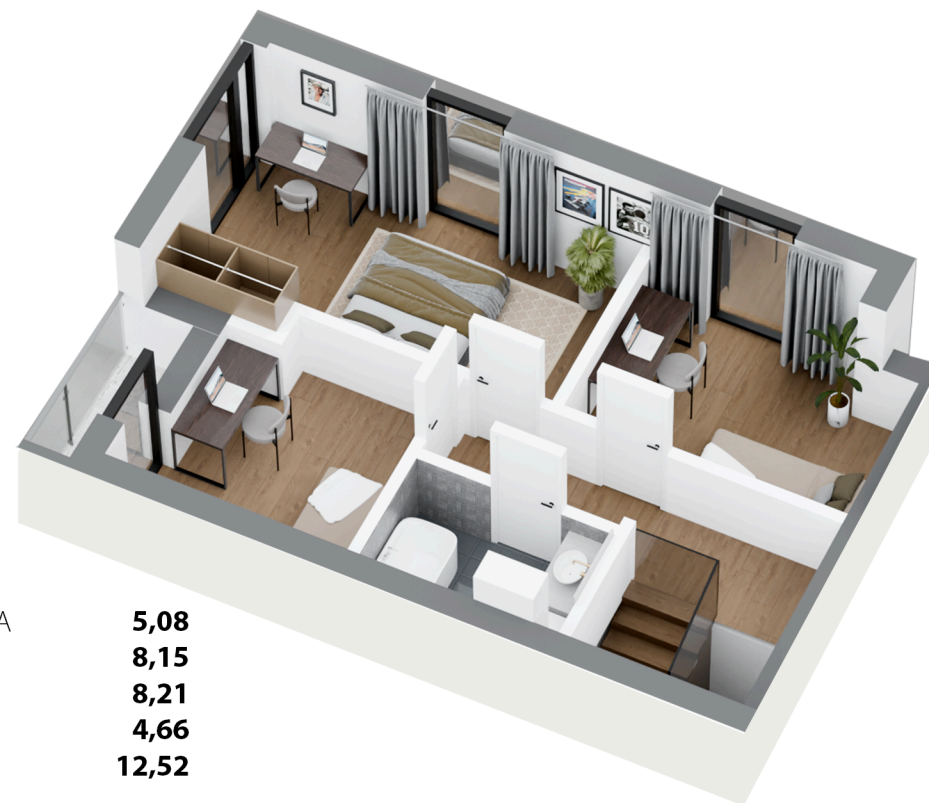

Kampino
Park

POWIERZCHNIA:

80,44 m²

BUDYNEK: 3

LOKAL B

Parter

41,82m²

Piętro

38,62m²

SALON Z ANEKSEM	33,00
PRZEDSIONEK	4,73
WC	1,07
KOMUNIKACJA	3,02

KOMUNIKACJA	5,08
POKÓJ	8,15
POKÓJ	8,21
ŁAZIENKA	4,66
POKÓJ	12,52