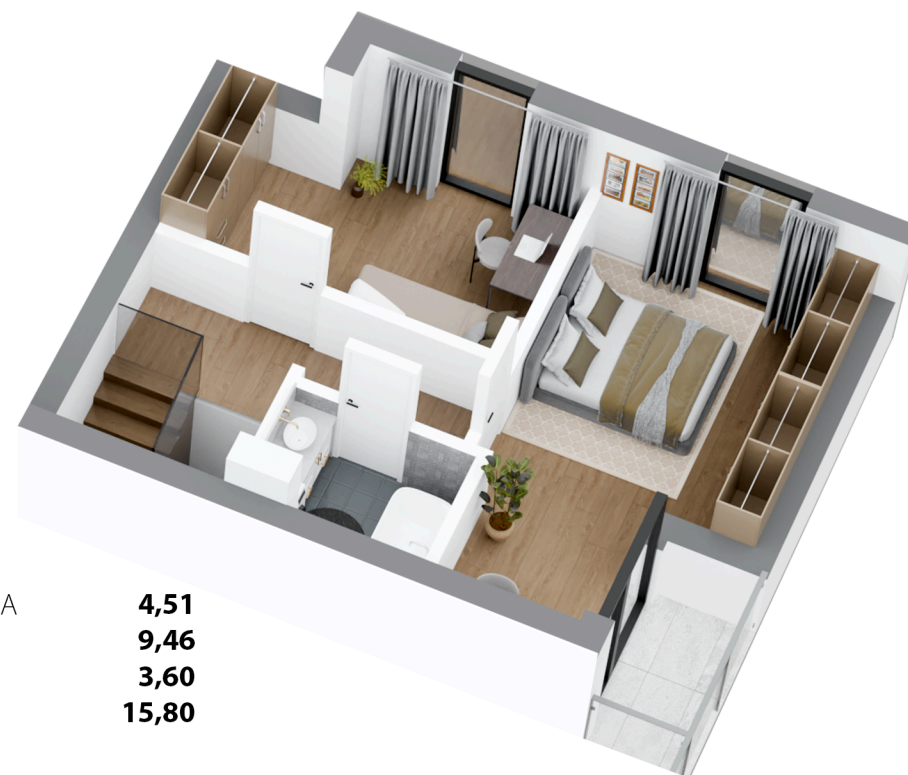

Kampino
Park

POWIERZCHNIA:

68,18 m²

BUDYNEK: 7

LOKAL A

Parter

34,81m²

Piętro

33,37m²

SALON Z ANEKSEM	26,04
PRZEDSIONEK	4,27
WC	1,07
KOMUNIKACJA	3,43

KOMUNIKACJA	4,51
POKÓJ	9,46
ŁAZIENKA	3,60
POKÓJ	15,80