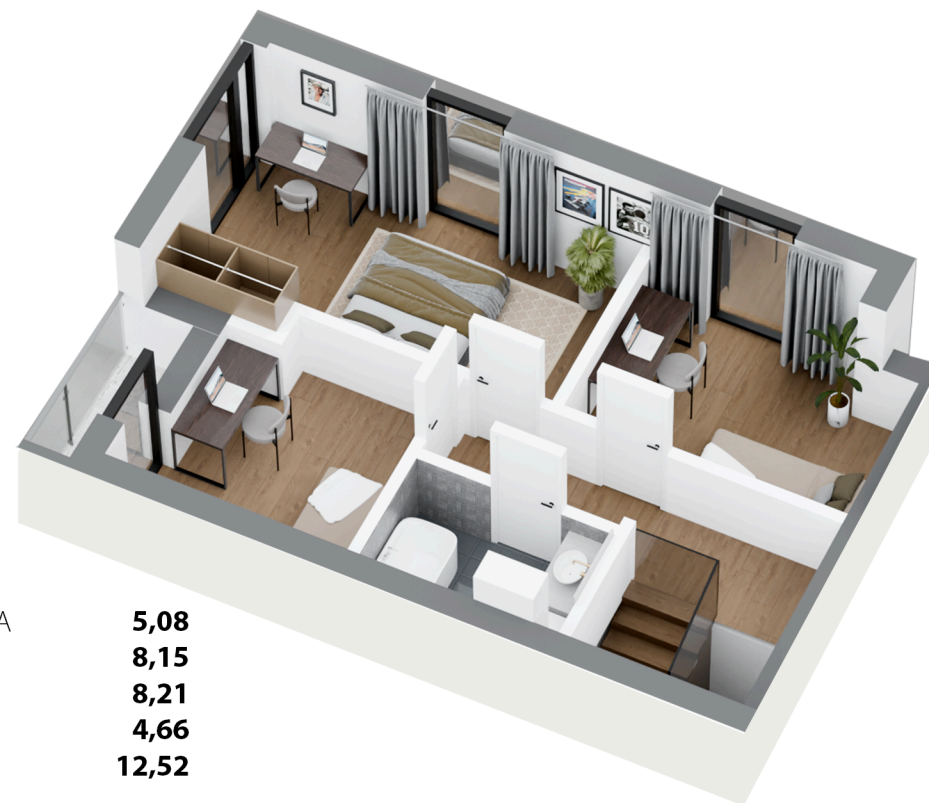

Kampino
Park

POWIERZCHNIA:

80,44 m²

BUDYNEK: 7

LOKAL B

Parter

41,82m²

Piętro

38,62m²

SALON Z ANEKSEM	33,00
PRZEDSIONEK	4,73
WC	1,07
KOMUNIKACJA	3,02

KOMUNIKACJA	5,08
POKÓJ	8,15
POKÓJ	8,21
ŁAZIENKA	4,66
POKÓJ	12,52