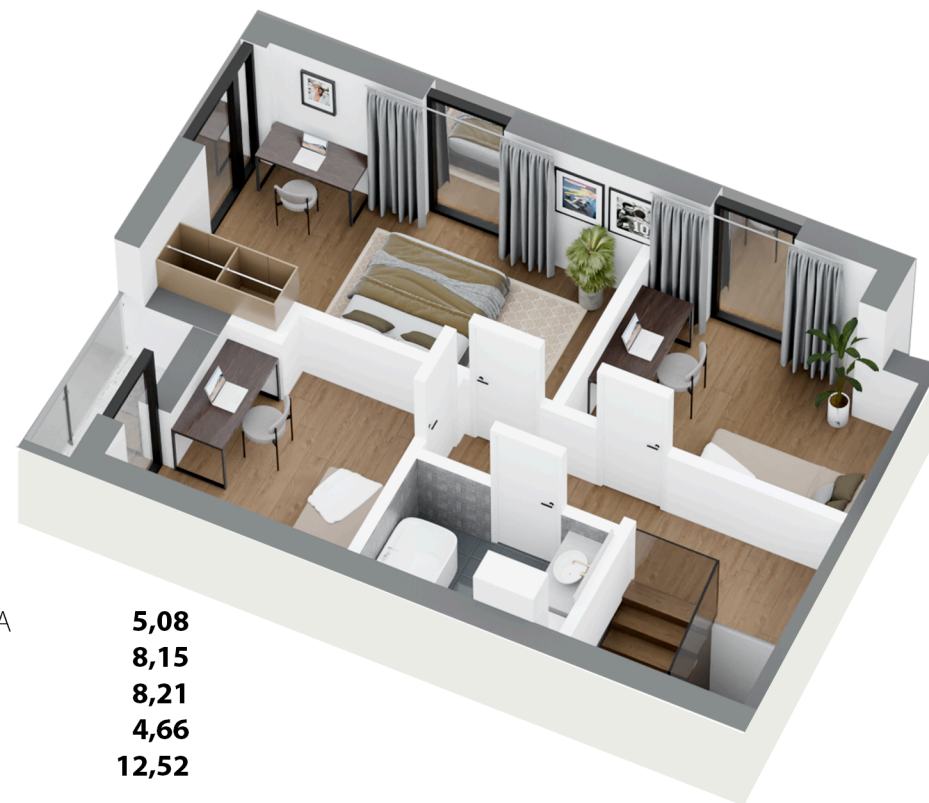

Kampino
Park

POWIERZCHNIA:

80,44 m²

BUDYNEK: 9

LOKAL B

Parter

41,82m²

Piętro

38,62m²

SALON Z ANEKSEM	33,00
PRZEDSIONEK	4,73
WC	1,07
KOMUNIKACJA	3,02

KOMUNIKACJA	5,08
POKÓJ	8,15
POKÓJ	8,21
ŁAZIENKA	4,66
POKÓJ	12,52